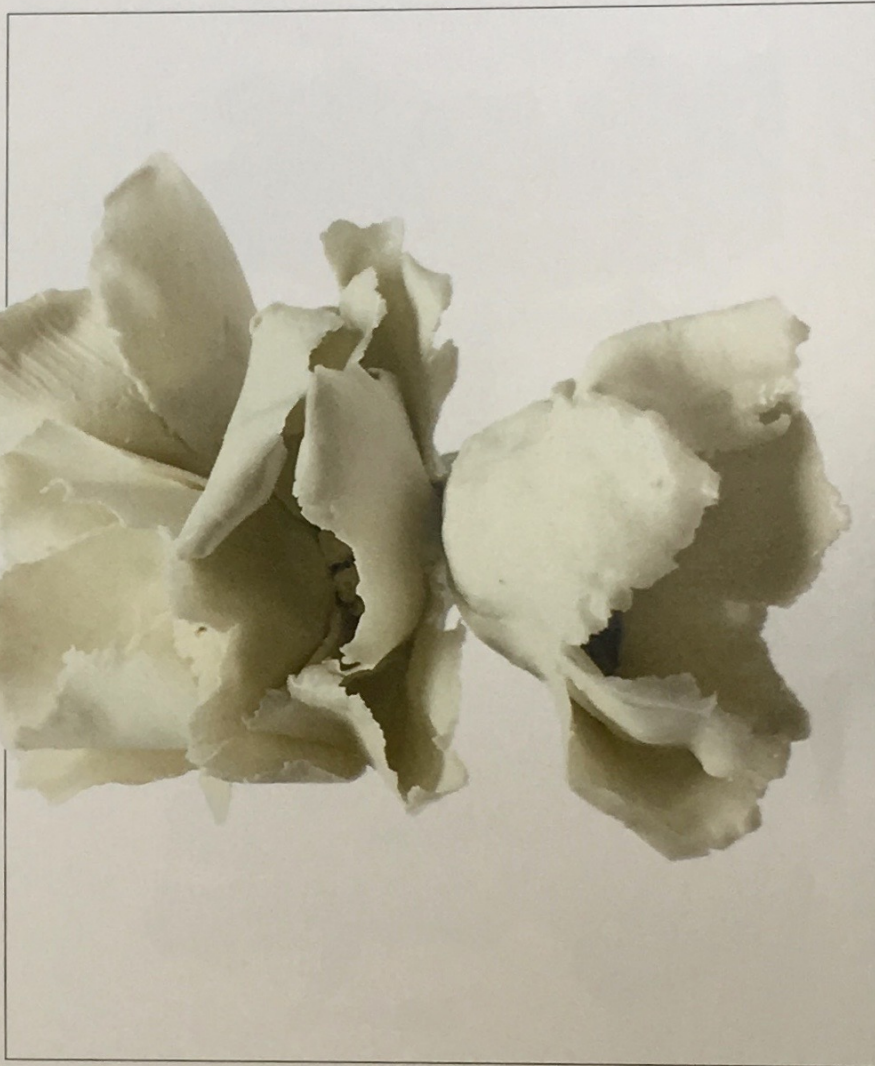

INSIDE
Ø : 30 cm
Terre réfractaire, réduction

ECLOSION MURALE
27 x 17 x 17 cm
Modelage - porcelaine

Pascale MORIN

164, quai Louis blériot - Esc A - Bte 15
75016 Paris - FRANCE

01 42 15 00 79

✉ info@by-rita.com
🌐 www.by-rita.com